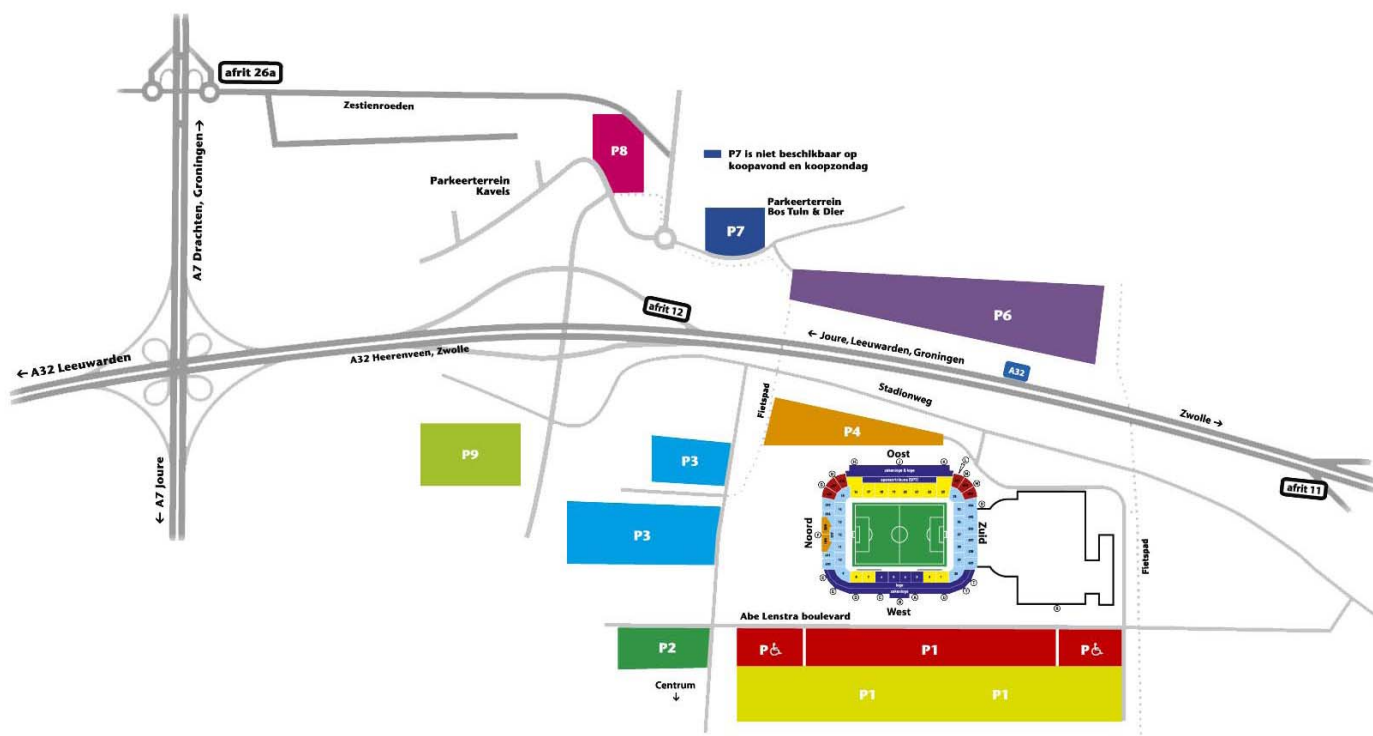

Parkeren

Centrum Heerenveen: (vrij toegankelijk)

- parkeerterreinen Burg. Kuperusplein
- Molenplein
- Gashouderplein

Informatie

Capaciteit

1.000

Aantal minuten naar Abe Lenstra stadion:

5-10 minuten

Aanrijroute

Neem afslag 10 en volg de borden, volg de aanwijzingen van onze stewards

Routebeschrijving

Vanaf Joure/Leeuwarden/Drachten

Bij knooppunt Heerenveen volgt u de A32 richting Heerenveen. Op de A32 neemt u afrit 12 Heerenveen Centrum (ter hoogte van McDonald`s) en volg de borden.

Vanaf Zwolle

U neemt afrit 11 Heerenveen-Oranjewoud. Onderaan de afrit gaat u linksaf en volgt u de borden Centrum .