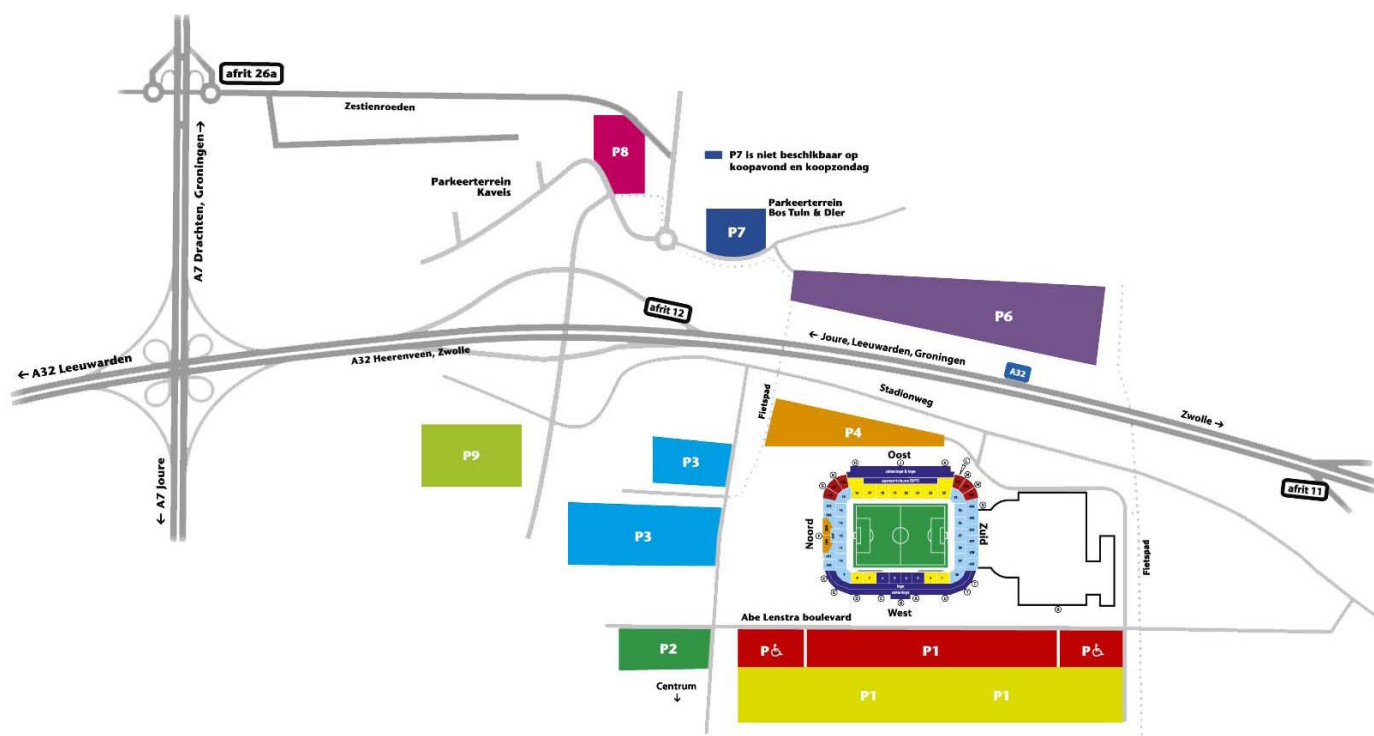

Parkeren

Centrum Heerenveen:

- Parkeergarage G. Willigen (vrij toegankelijk)

Informatie

Capaciteit

300

Aantal minuten naar Abe Lenstra stadion:

10 minuten

Aanrijroute

Neem afslag 10 en volg de borden, volg daarna de borden

Routebeschrijving

Vanaf Joure/Leeuwarden/Drachten

Bij knooppunt Heerenveen volgt u de A32 richting Heerenveen. Op de A32 neemt u afrit 12 Heerenveen Centrum (ter hoogte van Mc Donalds).

Vanaf Zwolle

Heeft u toegang tot P1 t/m P5 dan neemt u afrit 11 Heerenveen-Oranjewoud. Onderaan de afrit gaat u linksaf en volgt u de borden.