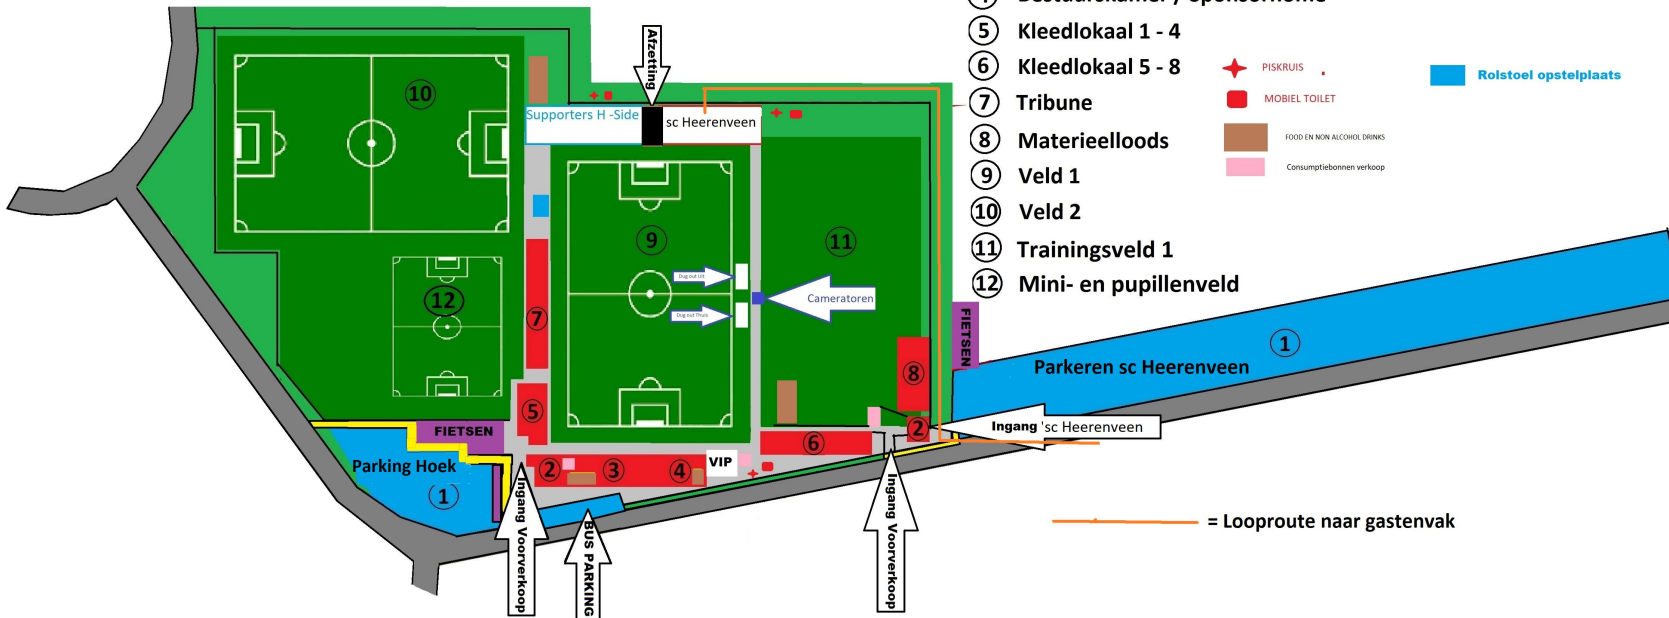

# Sportpark "Denoek"

- ① Parking
- ② Kassa
- ③ Secretariaat / Kantine
- ④ Bestuurskamer / Sponsorhome
- ⑤ Kleedlokaal 1 - 4
- ⑥ Kleedlokaal 5 - 8
- ⑦ Tribune
- ⑧ Materieelloods
- ⑨ Veld 1
- ⑩ Veld 2
- ⑪ Trainingsveld 1
- ⑫ Mini- en pupillenveld

- + PISKRUIS
- MOBIEL TOILET
- FOOD EN NON ALCOHOL DRINKS
- Consumptiebonnen verkoop

■ Rolstoel opstelplaats

— = Looproute naar gastenvak