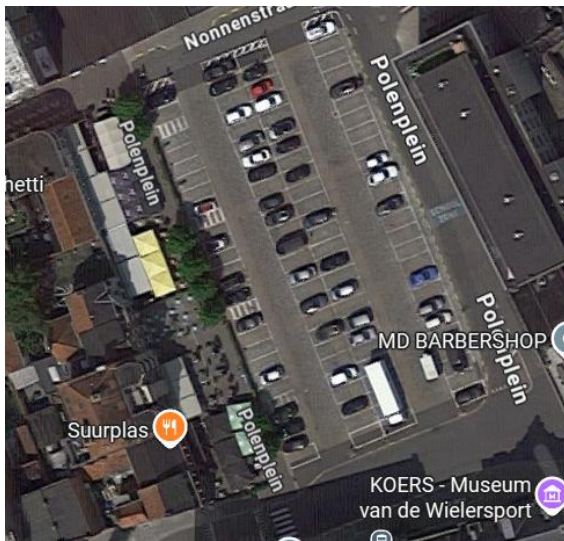

Club Brugge – SC Heerenveen

17/07/2026

19.00u

Aanbevolen locaties

Inhoud

Aanbevolen omgeving.....	3
--------------------------	---

Aanbevolen omgeving

- De politie beveelt het stationsplein, Grote Markt en het Polenplein aan
- De dichtstbijzijnde parkeergelegenheden per locatie worden ook meegedeeld
- Dit zijn de parkeerplaatsen waar het makkelijkst lang op geparkeerd kan worden. Let wel, al deze parkeergelegenheden zijn betalend.

Stationsplein	Dichtstbijzijnde parkeergelegenheid
 <p>https://maps.app.goo.gl/JnhE4r2DwP6hpN519</p>	<p>Parking Roeselare P1</p> <ul style="list-style-type: none">• Adres: Jules Lagaelaan, Roeselare• https://maps.app.goo.gl/abnaAGJnsjP2HyZX8
Grote markt	Dichtstbijzijnde parkeergelegenheid
 <p>https://maps.app.goo.gl/hd24RdDDCaJz8vgB9</p>	<p>Parking De Munt</p> <ul style="list-style-type: none">• Adres: Henri horriestraat 29, Roeselare• https://maps.app.goo.gl/vR8dPcuwuZ1RJyMo8 <p>WallenParking</p> <ul style="list-style-type: none">• Adres: Wallenstraat 49, Roeselare• https://maps.app.goo.gl/p9tC7cTYjzf14SpS9

Polenplein

<https://maps.app.goo.gl/v2XcMfV89FkncVJ78>

Dichtsbijzijnde parkeergelegenheid

Parking De Munt

- Adres: Henri horriestraat 29, Roeselare
- <https://maps.app.goo.gl/vR8dPcuwuZ1RJyMo8>

WallenParking

- Adres: Wallenstraat 49, Roeselare
- <https://maps.app.goo.gl/p9tC7cTYjzf14SpS9>